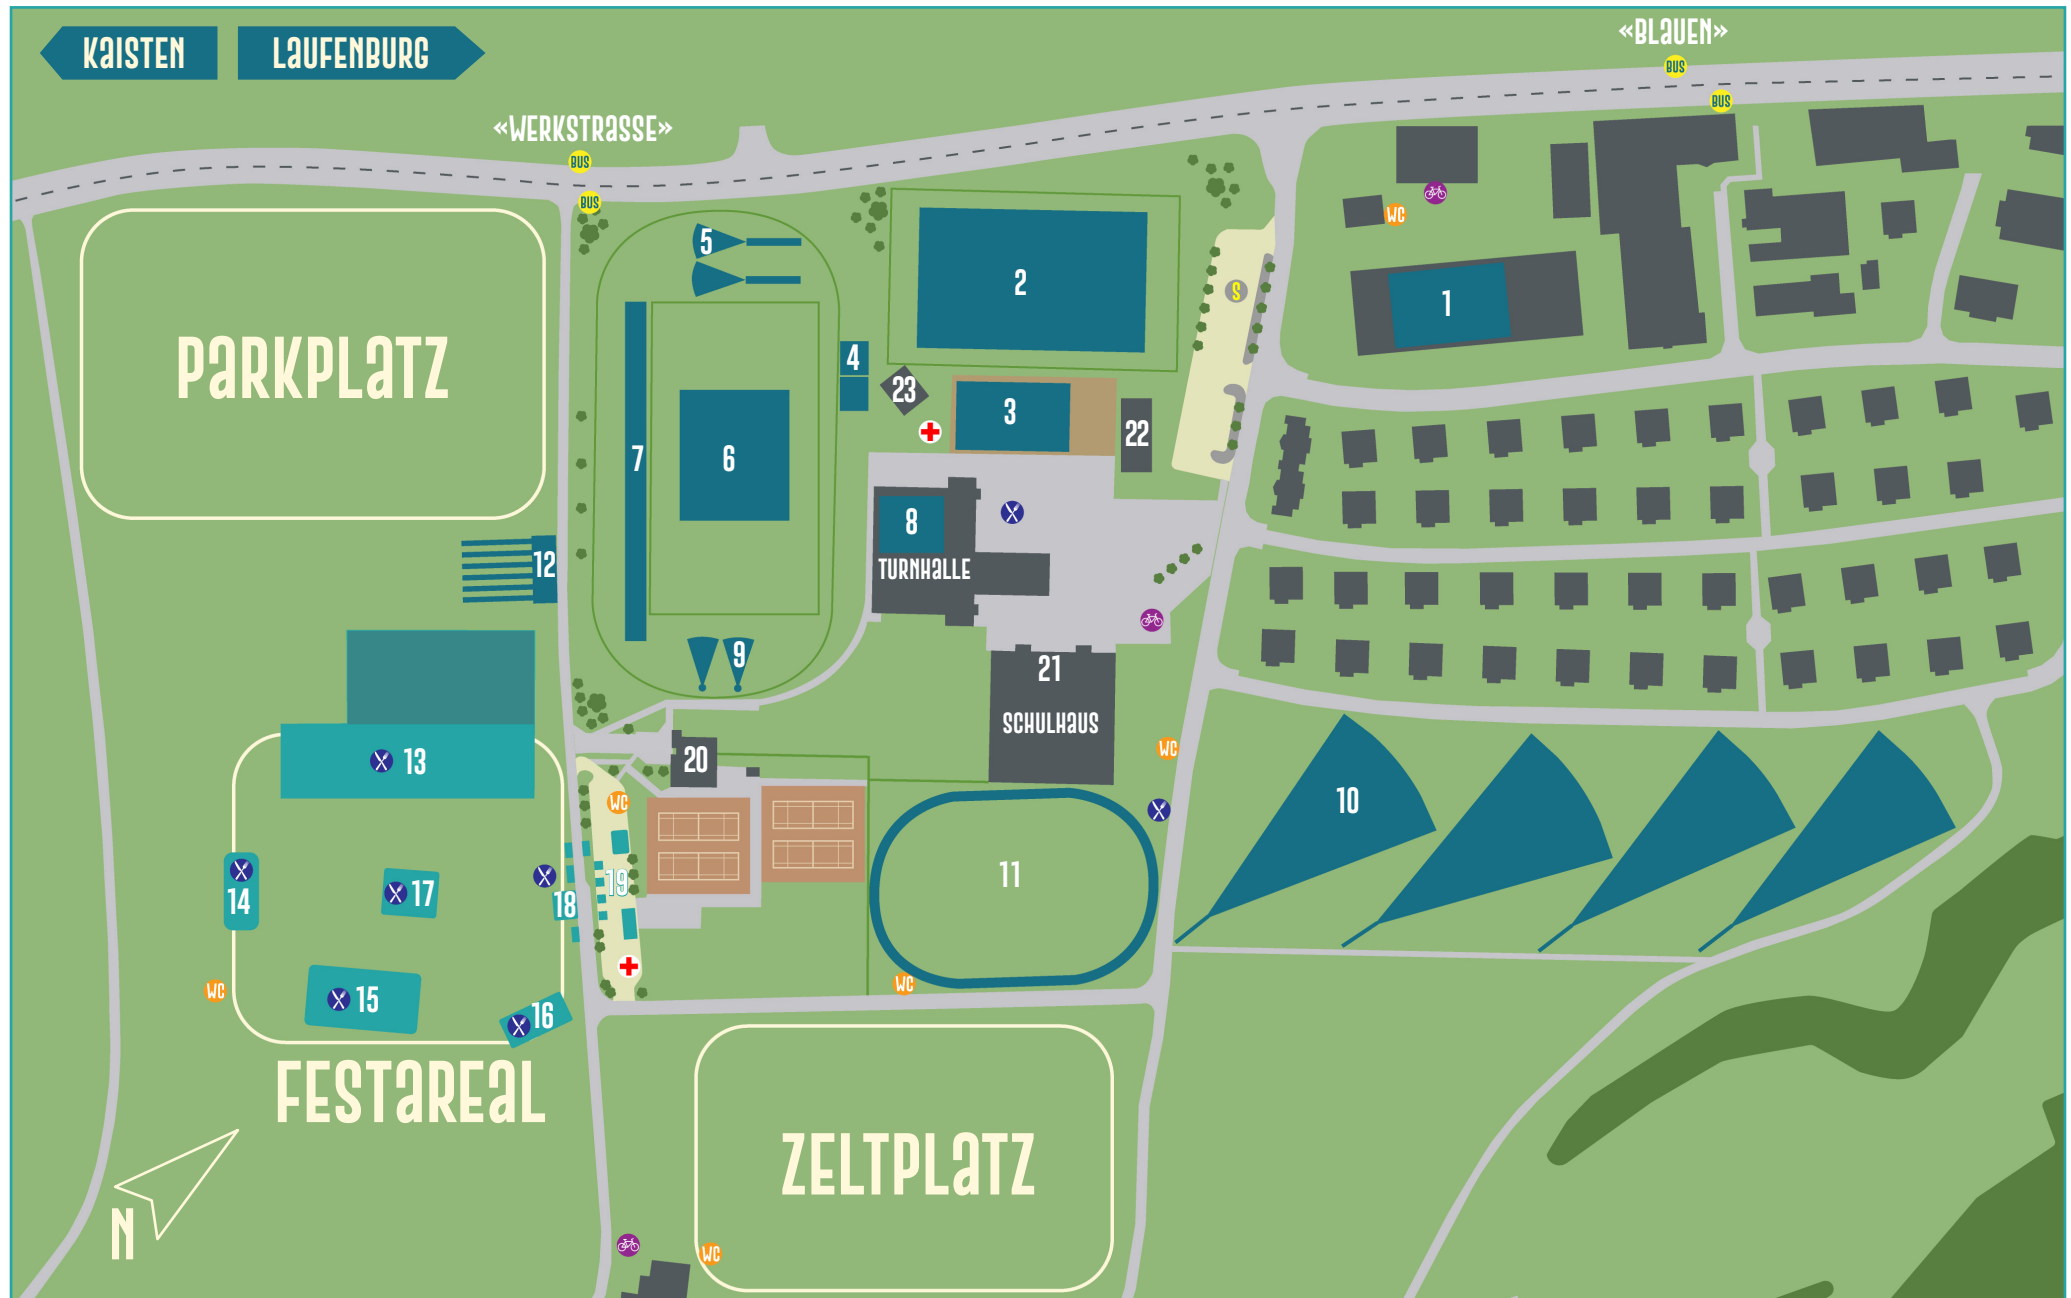

GELÄNDEPLAN FREITAG, 21.06. - SAMSTAG, 22.06.2024

Sportanlage Blauen, Laufenburg