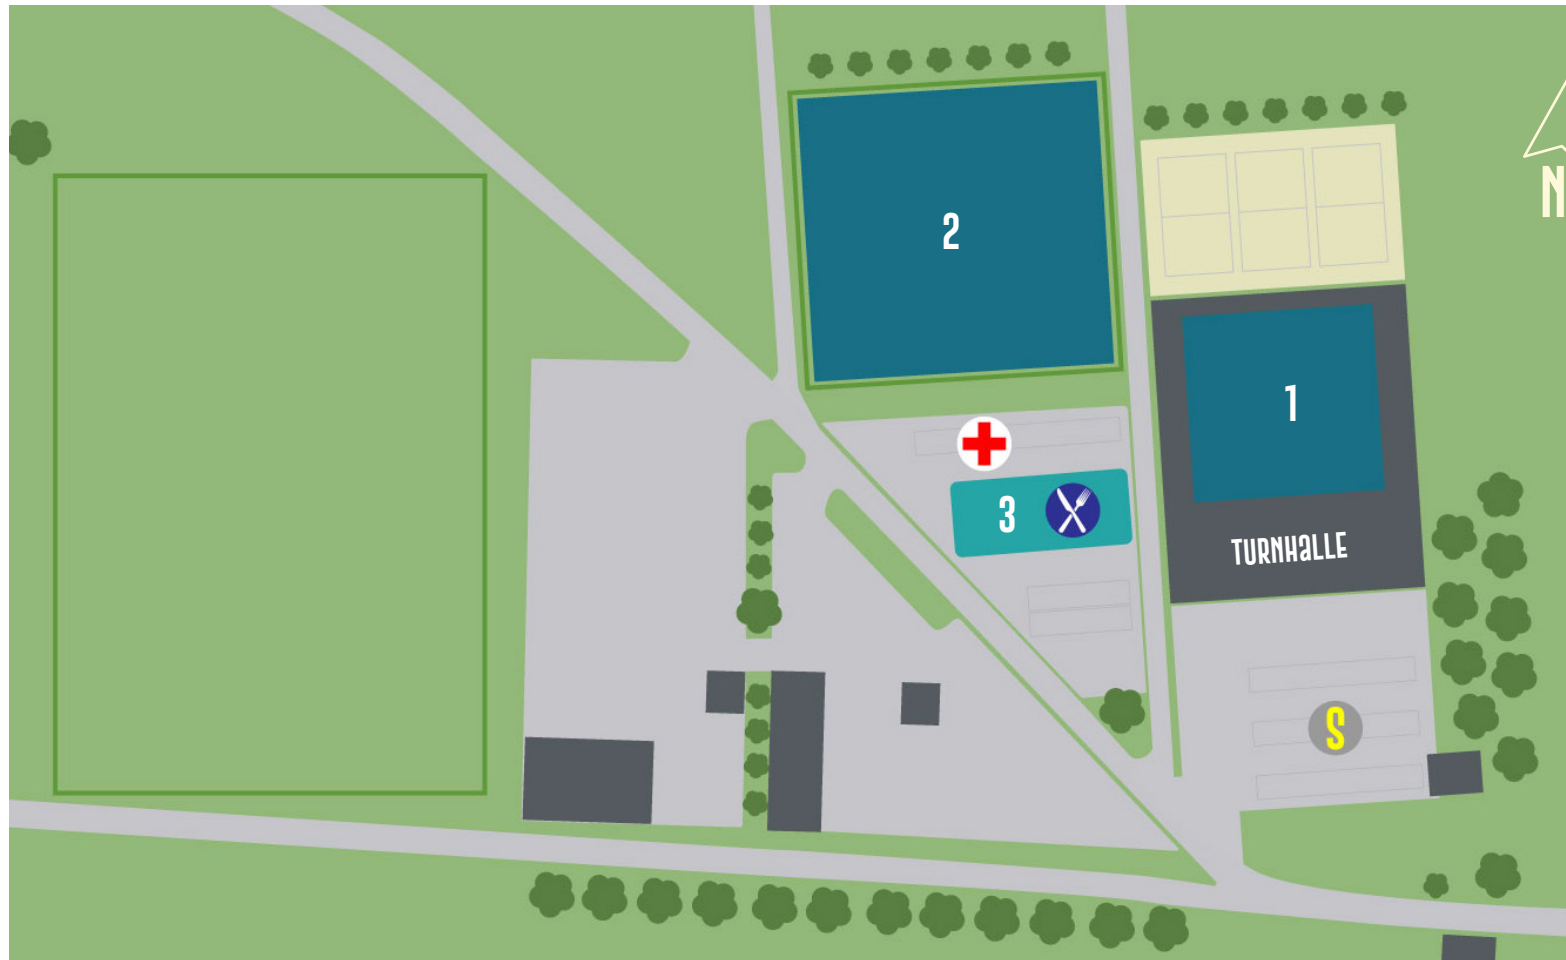

ICONS

Toiletten

Bushaltestelle ÖV

Shuttle-Haltestellen

Fahrrad-Parkplatz

Verpflegungsstand

Sanitätsposten

GELÄNDEPLAN FREITAG, 21.06. - SAMSTAG, 22.06.2024

Sportanlage Hofstatt, Kaisten

ICONS

Verpflegungsstand

Sanitätsposten

Shuttle-Haltestellen

LEGENDE

1. Fit & Fun (Aufgabe 2a)

2. Fit & Fun (Aufgabe 1a, 1b, 2b, 3a, 3b)

3. Festzelt