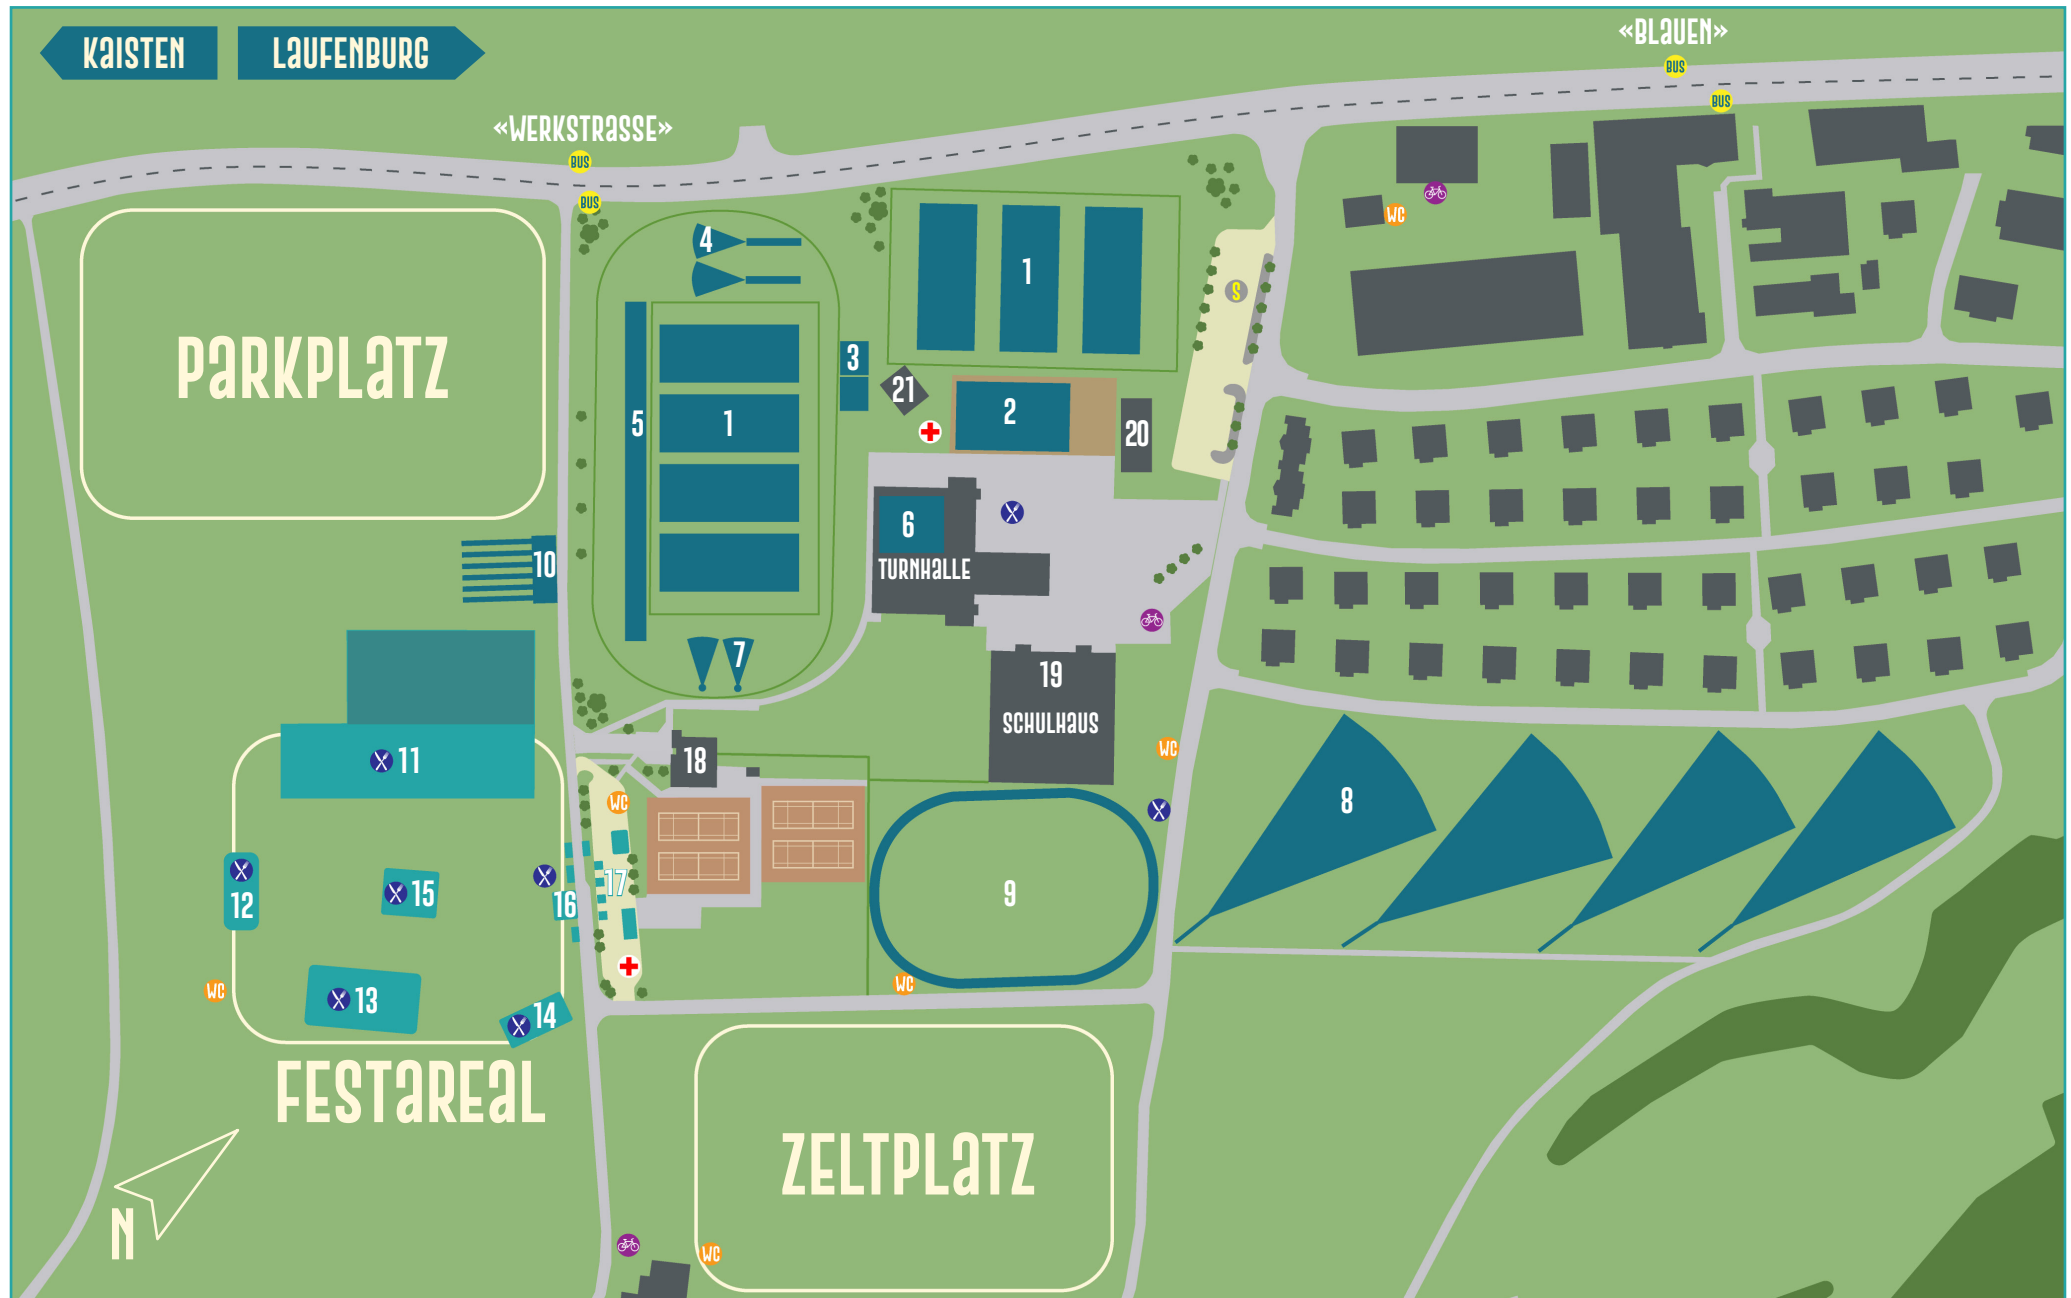

GELÄNDEPLAN DONNERSTAG, 20.06.2024

Sportanlage Blauen, Laufenburg

LEGENDE

● WETTKAMPFPLÄTZE

1. Faustball
2. Hochsprung,
Unihockeyparcours Turnwettkampf,
Basketballparcours Turnwettkampf
3. Steinheben
4. Steinstossen
5. Lauf 80m
6. Einzelgeräteturnen, Turnwettkampf:
Getu, Gym zu Zweit, Team-Aerobic
7. Kugelstossen
8. Wurf
9. Lauf 800m
10. Weitsprung

● FESTAREAL

11. Festzelt
12. Kaffee-Lounge
13. Bar
14. Römerbar mit Public Viewing
15. Bier-Näscht
16. Foodcorner
17. Sponsoren Village

● INFRASTRUKTUR

18. Anmeldung Richter:in & Helfer:in,
Kommandoraum OK & Medien,
Fundbüro
19. Anmeldung Turner:in
20. Wettkampfleitung, OK
21. Speakerturm

ICONS

Toiletten

Bushaltestelle ÖV

Shuttle-Haltestellen

Fahrrad-Parkplatz

Verpflegungsstand

Sanitätsposten

GELÄNDEPLAN DONNERSTAG, 20.06.2024

Sportanlage Hofstatt, Kaisten

ICONS

-  Verpflegungsstand
-  Sanitätsposten
-  Shuttle-Haltestellen

LEGENDE

- 1. Volleyball Herren
- 2. Volleyball Mixed, Schnurball
- 3. Festzelt